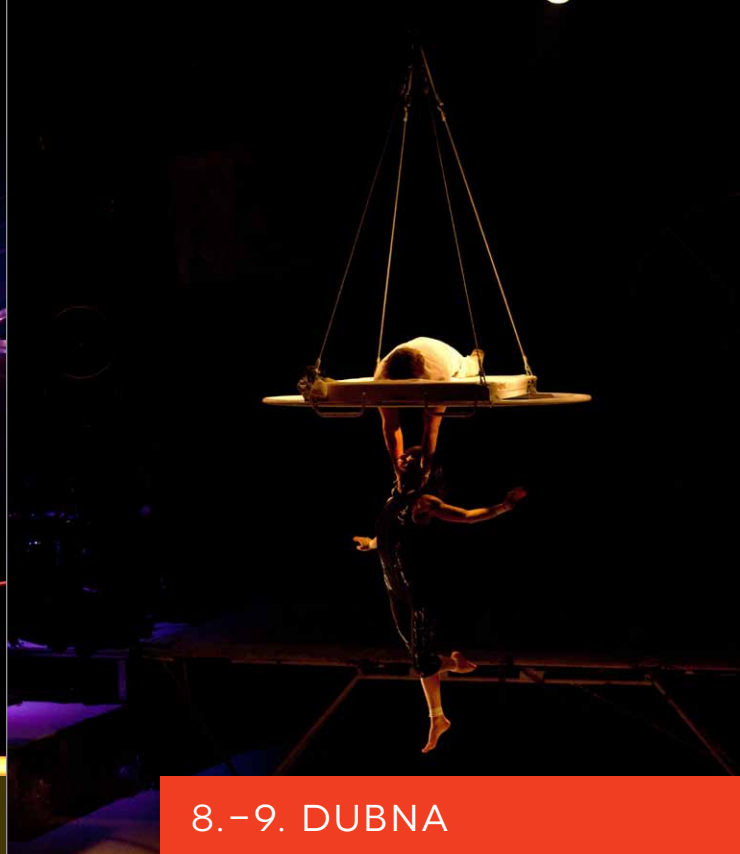

5.–6. DUBNA

SLAPSTICK SONATA

Představení, které spojuje vrcholnou akrobacii, Mozartovy sonáty s groteskní komedií éry německého filmu a vytváří doslovnou kombinaci vrcholného umění a populární kultury. Vizualní poezie se v něm potkává s absurdní fyzickou komedií a současným cirkusovým projevem. Vzdušná akrobacie, pády, klaunské skopičiny, tanec, živá hudba a divadelní prvky, to vše se spojuje ve volně plynoucí proud odkazů na žánry od klasické opery po grotesku.

8.–9. DUBNA

RISK

Létající nože i šipky, akrobacie na trampolíně i cyr wheelu, poprvé zahraniční účinkující, nové cirkusové disciplíny, projekce, živá hudba, šálek kávy v šestimetrové výši a především riziko jako hlavní téma – nejen na to se můžete těšit během nejnovějšího představení Risk, které si již získalo velký ohlas například na prestižních festivalech ve Francii. Může existovat závislost na risku? Kdo z vás risk v životě záměrně vyhledává a kdo se s riskantním momentem setkal náhodně? Kdo z něho má strach? Co se stane s člověkem, když dojde na určitou hranu? Představení Risk je esencí fantazie a svobody pohybu v omezení, plné kontrastů, barev a emocí.

UP'END' DOWN

Vzdušná akrobacie, tanec, bojová umění a živá hudba – to jsou základní součásti představení Up'End'Down. Příběh člověka, který žije jen se svými vzpomínkami. Žije se svými vzlety a pády, není však schopen se od nich odpoutat a žít uvolněně a svobodně. Up'End'Down je pohled skrze naše fantazie na cestu mezi narozením a smrtí, mezi cestou ze země do nebe a naopak. Křížovatka mezi ulicemi, mezi nebem a zemí, narozením a smrtí, vzpomínkou a přítomností, úsměvem a slzami, vzletem i pádem.